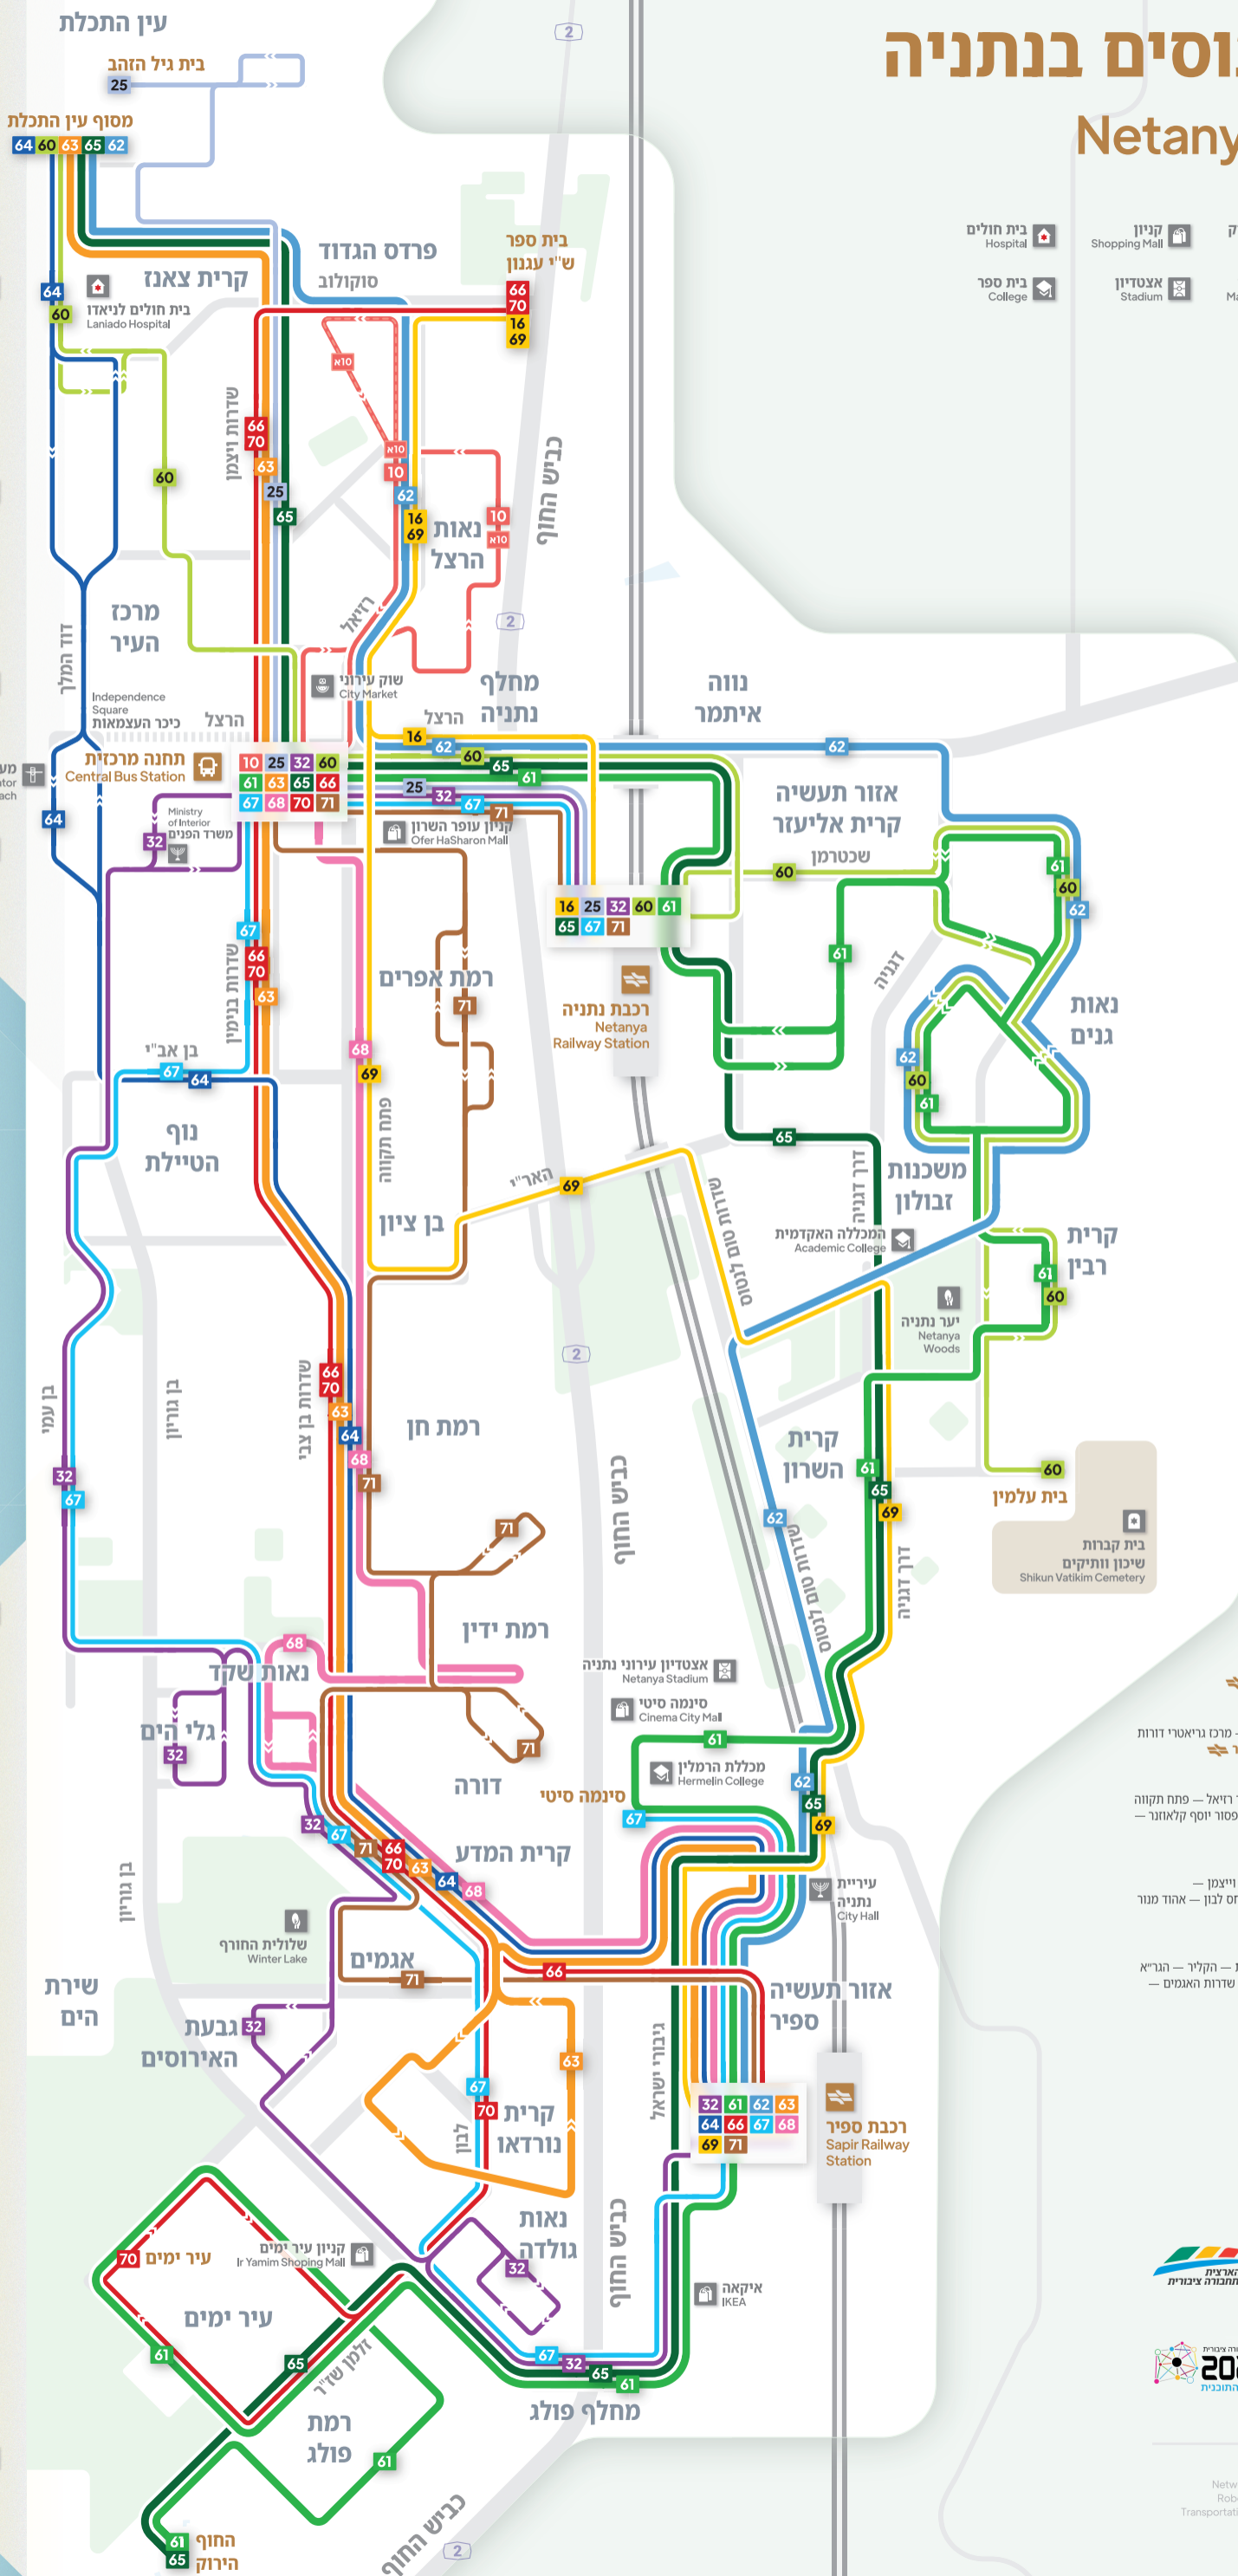

רשת האוטובוסים בנתניה

Netanya Bus Network

- 10** | **10א** טבעתי | תחנה מרכזית - יצחק - ששת הימים - דרך ריאל - גליקסון - אלקעי - דב הז - (רק 10א) - עמק חפר - נחום סוקולוב - אליהו גולומב - הרב ריינס - תחנה מרכזית
- 16** בית ספר שיי עגנון - אינשטיין - עמק חפר - הרב ריינס - דרך ריאל - קניון השוון - רכבת נתניה
- 25** בית גיל הזהב - השקד - הרימון - הגפן - בית חולים לניאדו - שדרות חיים ויצמן - תחנה מרכזית - הרצל - רכבת נתניה
- 32** | **32א** רכבת נתניה - הרצל - תחנה מרכזית - שדרות זבטינסקי - שדרות עובד בן עמי - שמחה ארליך - הבריגדה היהודית - אריה מוצקין - גרינבוים - שדרות בן צבי - שדרות האגמים - שדרות בן גוריון - גולדה מאיר - איקאה - רכבת ספיר
- 60** מסוף עין התכלת - המלכים - בית חולים לניאדו - הרב הרצוג - ד"ר יהושע טוון - שמאל הנציב - תחנה מרכזית - הרצל - דוד פנקס - רכבת נתניה - צבי שטרמן - יוסף שפרינצק - דרך הפארק - בית עלמין
- 61** תחנה מרכזית - הרצל - דוד פנקס - רכבת נתניה - הפלדה - צבי שטרמן - יוסף שפרינצק - ההשכלה החדשה - אלונים - דרך דגניה - אצטדיון נתניה - רכבת ספיר - איקאה - אהוד מנור - עוזי חיטמן - בני ברק - מנחם סבידור - החוף הירוק
- 62** מסוף עין התכלת - בית חולים לניאדו - נחום סוקולוב - עמק חפר - הרב ריינס - דרך ריאל - הרצל - דרך הירדן - אליעזר קפלן - יוסף שפרינצק - האוניברסיטה - שדרות טום לנטוס - הצורן - רכבת ספיר
- 63** | **63א** | **63ב** מסוף עין התכלת - בית חולים לניאדו - שדרות חיים ויצמן - תחנה מרכזית - שדרות בנימין - הרצל - דוד פנקס - בן צבי - (דרך המעגל) יצחק קצנלסון - שיי עגנון - נורדאו מסק - הגביש - הצורן - רכבת ספיר
- 64** מסוף עין התכלת - בית חולים לניאדו - המלכים - דוד המלך - כיכר העצמאות - שדרות זבטינסקי - בן אבי - שדרות בן צבי - הגביש - הצורן - רכבת ספיר
- 65** מסוף עין התכלת - בית חולים לניאדו - שדרות חיים ויצמן - תחנה מרכזית - הרצל - דוד פנקס - רכבת נתניה - דרך דגניה - הגביש - שדרות יגור ימיים - שירי - החוף הירוק
- 66** בית ספר שיי עגנון - אינשטיין - נחום סוקולוב - שדרות חיים ויצמן - תחנה מרכזית - שדרות בנימין - רכבת נתניה - הרצל - תחנה מרכזית - שדרות בנימין - שדרות עובד בן עמי - שמחה ארליך - אריה מוצקין - הצורן - אצטדיון נתניה - סינמה סיטי
- 67** רכבת נתניה - הרצל - תחנה מרכזית - שדרות בנימין - בן אבי - שדרות עובד בן עמי - שמחה ארליך - אריה מוצקין - שדרות בן צבי - שדרות פנחס לבון - איקאה - רכבת ספיר - הצורן - אצטדיון נתניה - סינמה סיטי
- 68** תחנה מרכזית - פתח תקווה - עובדיה בן שלום - יחזקאל - מרכז גריאטרי דורות - אריה מוצקין - שדרות בן צבי - הגביש - הצורן - רכבת ספיר
- 69** בית ספר שיי עגנון - אינשטיין - עמק חפר - הרב ריינס - דרך ריאל - פתח תקווה - עובדיה בן שלום - הגריי - האריי - שדרות טום לנטוס - פרופסור יוסף קלאוזנר - דרך דגניה - הגביש - רכבת ספיר
- 70** בית ספר שיי עגנון - אינשטיין - נחום סוקולוב - שדרות חיים ויצמן - תחנה מרכזית - שדרות בנימין - שדרות בן צבי - אהוד מנור (חורה דרך עוזי חיטמן ובני ברק) - עיר ימיים טבעתי
- 71** | **71א** רכבת נתניה - הרצל - תחנה מרכזית - מורדי הגטאות - הקליר - הגריי - שדרות בן צבי - נחום - יחזקאל - נחמיה - שדרות בן צבי - שדרות האגמים - רכבת ספיר